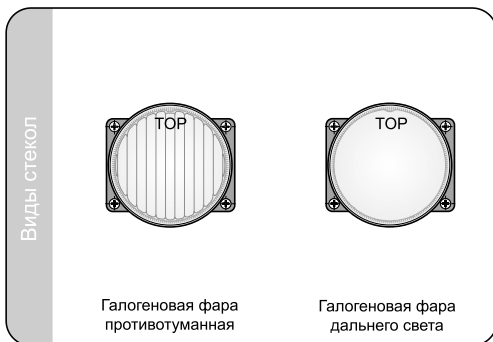

Использование

Предназначены для монтажа в выемках переднего бампера автомобилей.

Общая информация

Металлический слой защищен силиконовым лаком с кремнием.

Подробная информация

Конструкция:

- металлический оптический элемент
- корпус из черного пластика
- стекло из стекла
- провод с соединением на конце
- лампа (опционально)

Рекомендуемое использование

A - легковые автомобили
Lublin 3Mi с 2006 г.

Номер в каталоге	Код омологации	Функции	противотуманные дальнего света			Цвет стекла			Освещение			Применение	универсальное	рекомендуемое	Монтаж	держатель	выемка бампера	стойлер / решетка	Сторона			Упаковка / шт.	блистер	картон	
			•	•	•	белый	голубой	жёлтый	лампа H3 12V	лампа H3 24V	защитная решетка								защитный слой стекла	провод	соединение				правая
4HM.23600.H3	236		•			•			•			•												1	
4HMZ.23607.H3	236		•			•						•												2	
4HMZ.23608.H3	236		•			•						•												2	
4HM.33705.H3	040			•		•			•			•												1	
4HMZ.33701.H3	040			•		•			•			•												2	
4HMZ.33706.H3	040			•		•			•			•												2	
4HM.33715.H3	040			•		•			•			•												1	
4HMZ.33720.H3	040			•		•			•			•												2	
4HMZ.33725.H3	040			•		•			•			•												2	
4HM.23609.H3	236		•			•			•			•		A										1	

Код омологации это идентификатор номера омологации.

Соединение (стандарт)

Виды стекол

Размеры

Пример использования

- головные фары
- дополнительные фары
- рабочие фары
- специальные фары
- сигнальные фонари
- велосипедные фонари
- аксессуары
-