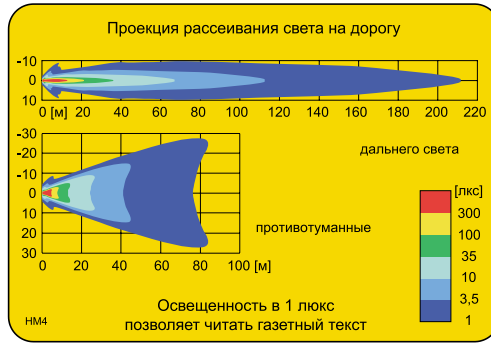

Рекомендации

Не следует использовать лампы мощностью больше 55W.

Параметры

Класс защиты IP55

Числовая характеристика фар дальнего света, указывающая максимальную силу света составляет 12,5 (т.е. около 60 люкс на расстоянии 25м.)

Код омологации это идентификатор номера омологации.

Соединение (стандарт)

Виды стекол

Размеры

Пример использования

- головные фары
- дополнительные фары
- рабочие фары
- специальные фары
- сигнальные фонари
- велосипедные фонари
- аксессуары
-