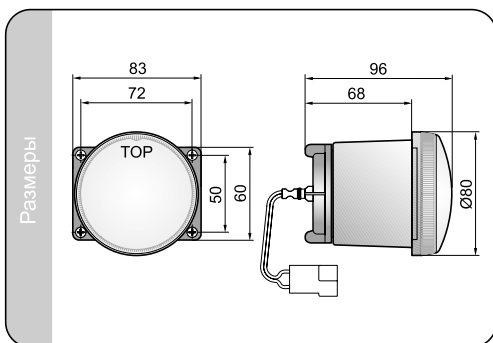

Конструкция и параметры

Использование

Предназначены для монтажа в выемках переднего бампера автомобилей.

Общая информация

Металлический слой защищен силиконовым лаком с кремнием.

Подробная информация

Конструкция:

- металлический оптический элемент
- корпус из черного пластика
- стекло из стекла
- провод с соединением на конце
- лампа (опционально)

Цвет стекол

Галогеновые фары дальнего света производятся с прозрачным или голубым стеклом.

Дополнительные преимущества

Корпус фары позволяет очень просто менять лампу.

Лампы

Приспособлены для лампы типа: H3 12V 55W

Рекомендации

Не следует использовать лампы мощностью больше 55W.

Параметры

Класс защиты IP55

Числовая характеристика фар дальнего света, указывающая максимальную силу света составляет 12,5 (т.е. около 60 люкс на расстоянии 25м.)

Рекомендуемое использование

A - легковые автомобили
Lublin 3Mi с 2006 г.

Номер в каталоге	Код омологации	Функции	противотуманные дальнего света			Цвет стекла			Освещение			Применение	универсальное	рекомендуемое	Монтаж	держатель	выемка бампера	стойлер / решетка	Сторона			Упаковка / шт.	блистер	картон			
			•	•	•	белый	голубой	жёлтый	лампа H3 12V	лампа H3 24V	защитная решетка								защитный слой стекла	провод	соединение				правая	левая	правая / левая
4HM.23600.H3	236		•			•			•			•												1			
4HMZ.23607.H3	236		•			•						•												2			
4HMZ.23608.H3	236		•			•						•												2			
4HM.33705.H3	040			•		•			•			•												1			
4HMZ.33701.H3	040			•		•			•			•												2			
4HMZ.33706.H3	040			•		•			•			•												2			
4HM.33715.H3	040			•		•			•			•												1			
4HMZ.33720.H3	040			•		•			•			•												2			
4HMZ.33725.H3	040			•		•			•			•												2			
4HM.23609.H3	236		•			•			•			•		A										1			

Код омологации это идентификатор номера омологации.

Размеры

- головные фары
- дополнительные фары
- рабочие фары
- специальные фары
- сигнальные фонари
- велосипедные фонари
- аксессуары
- ○